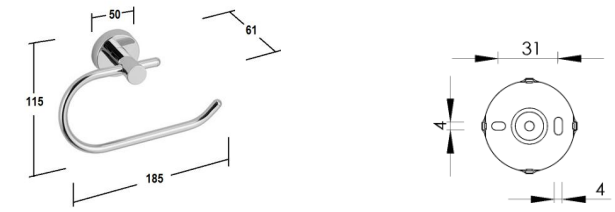

R Reserverollenhalter

Papierhalter