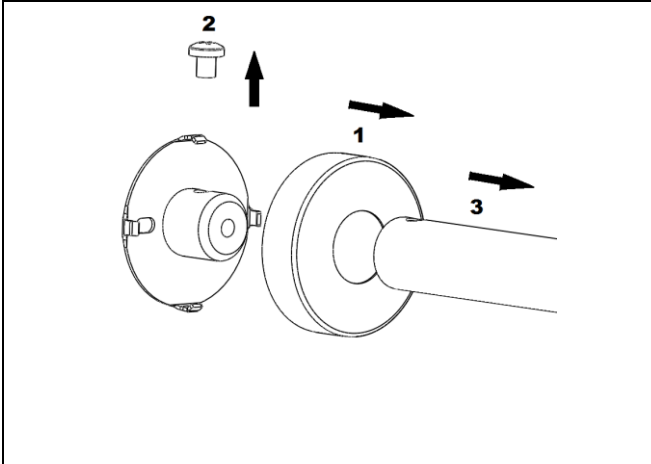

Unterlagen ronda light

- 1.1 Strichzeichnungen Montage
- 1.2 Bemaßungen DIN A4
- 1.3 Montageanleitung DIN A4
- 1.4 Montageanleitung DIN A5
- 1.5 Bemaßungen DIN A5

<p>Handtuchring</p>		
<p>Glashalter</p>		
<p>Seifenhalter</p>		
<p>Seifenspender</p>		
<p>Wannengriff</p>		
<p>Badetuchhalter</p>		

<p>Handtuchhalter</p>		
<p>Papierhalter</p>		
<p>Reserverollenhalter</p>		
<p>Haken</p>		
<p>WC-Bürstengarnitur</p>		

Montageanleitung

Instruktion Manual

Instruktion de montage

Montageanleitung
Instruktion Manual
Instruktion de montage