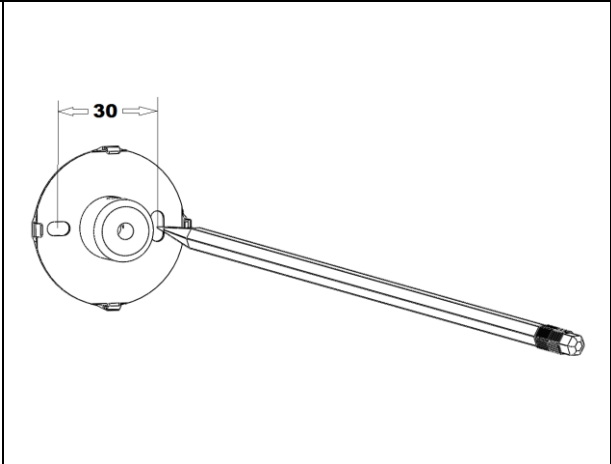

Montageanleitung

Instruktion Manual

Instruktion de montage