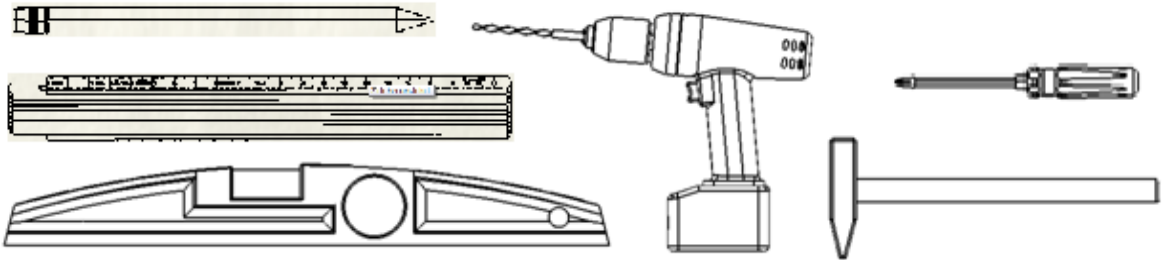

Montageanleitung

Instruktion Manual

Instruktion de montage