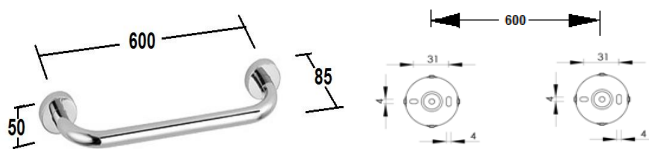

Unterlagen ronda light

- 1.1 Strichzeichnungen Montage
- 1.2 Bemaßungen DIN A4
- 1.3 Montageanleitung DIN A4
- 1.4 Montageanleitung DIN A5
- 1.5 Bemaßungen DIN A5

<p>Handtuchring</p>		
<p>Glashalter</p>		
<p>Seifenhalter</p>		
<p>Seifenspender</p>		
<p>Wannengriff</p>		
<p>Badetuchhalter</p>		

Montageanleitung
Instruktion Manual
Instruktion de montage

Handtuchring

Glashalter

Seifenhalter

Seifenspender

Wannengriff

Badetuchhalter

Handtuchhalter