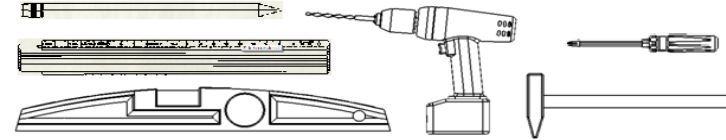

Montageanleitung
Instruktion Manual
Instruktion de montage