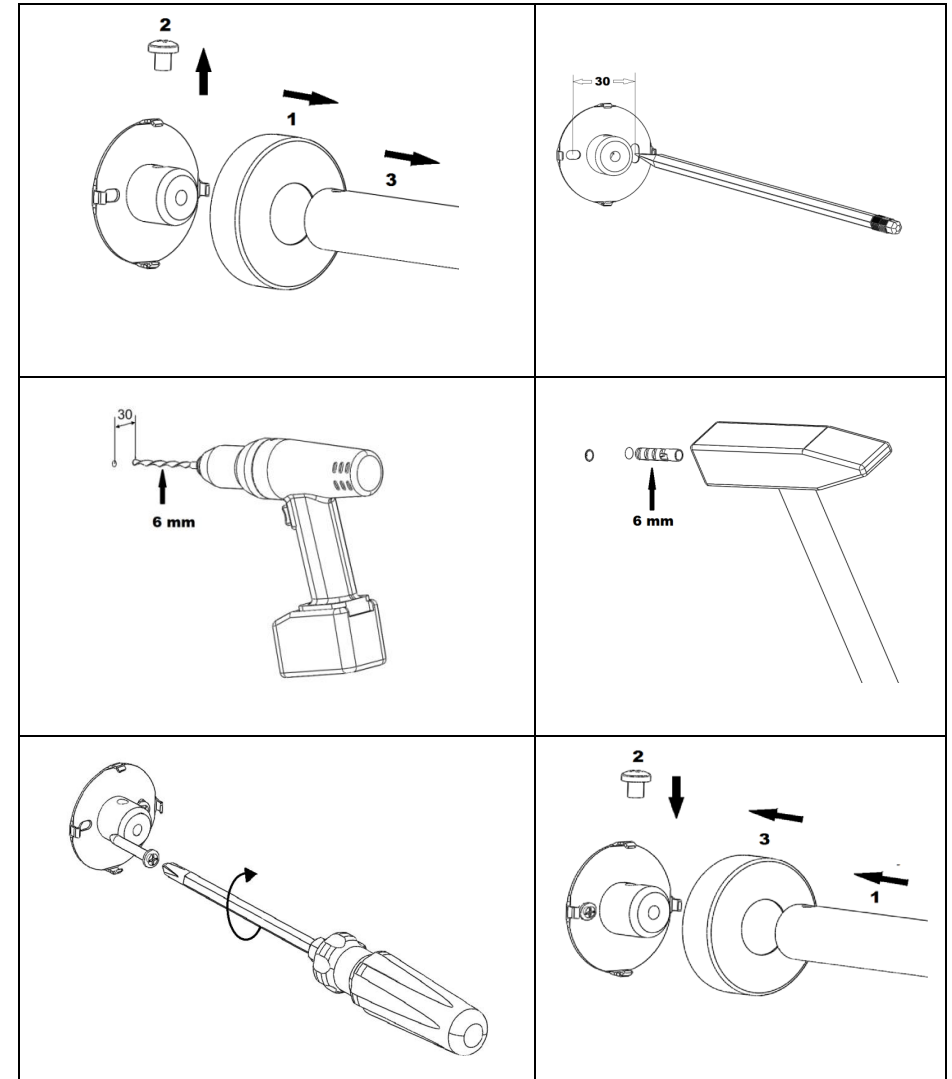

Unterlagen ronda light

- 1.1 Strichzeichnungen Montage
- 1.2 Bemaßungen DIN A4
- 1.3 Montageanleitung DIN A4
- 1.4 Montageanleitung DIN A5
- 1.5 Bemaßungen DIN A5

<p>Handtuchring</p>		
<p>Glashalter</p>		
<p>Seifenhalter</p>		
<p>Seifenspender</p>		
<p>Wannengriff</p>		
<p>Badetuchhalter</p>		

<p>Handtuchhalter</p>		
<p>Papierhalter</p>		
<p>Reserverollenhalter</p>		
<p>Haken</p>		
<p>WC-Bürstengarnitur</p>		

Montageanleitung

Instruktion Manual

Instruktion de montage

Montageanleitung
Instruktion Manual
Instruktion de montage

Montageanleitung
Instruktion Manual
Instruktion de montage

Handtuchring

Glashalter

Seifenhalter

Seifenspender

Wannengriff

Badetuchhalter

Handtuchhalter