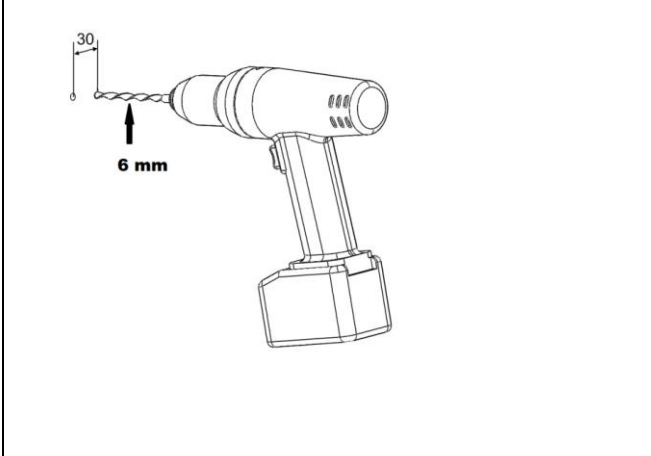

Montageanleitung

Instruktion Manual

Instruktion de montage