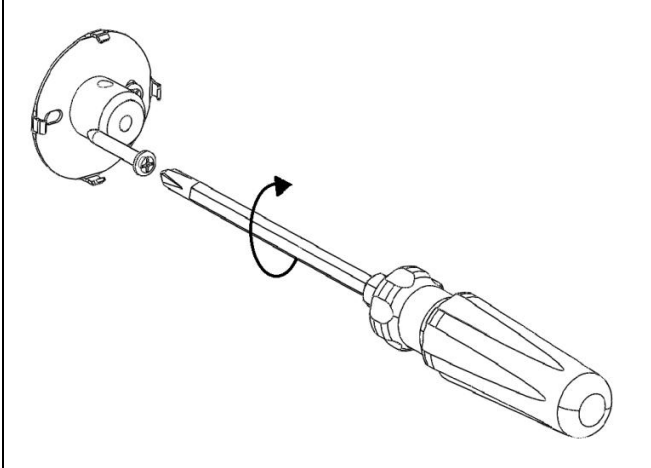

Montageanleitung

Instruktion Manual

Instruktion de montage