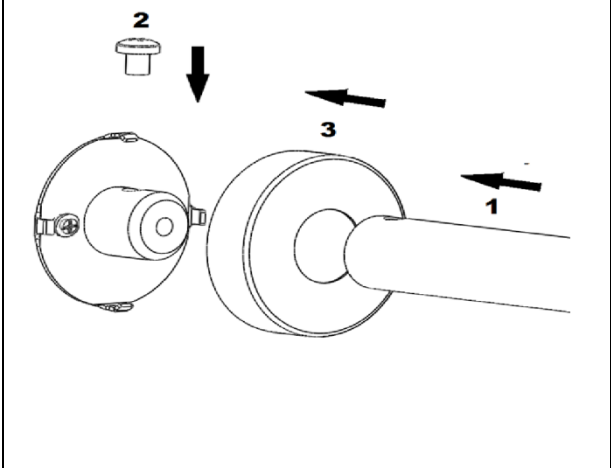

Unterlagen ronda light

- 1.1 Strichzeichnungen Montage
- 1.2 Bemaßungen DIN A4
- 1.3 Montageanleitung DIN A4
- 1.4 Montageanleitung DIN A5
- 1.5 Bemaßungen DIN A5

<p>Handtuchring</p>		
<p>Glashalter</p>		
<p>Seifenhalter</p>		
<p>Seifenspender</p>		
<p>Wannengriff</p>		
<p>Badetuchhalter</p>		

<p>Handtuchhalter</p>		
<p>Papierhalter</p>		
<p>Reserverollenhalter</p>		
<p>Haken</p>		
<p>WC-Bürstengarnitur</p>		

Montageanleitung

Instruktion Manual

Instruktion de montage

Montageanleitung
Instruktion Manual
Instruktion de montage