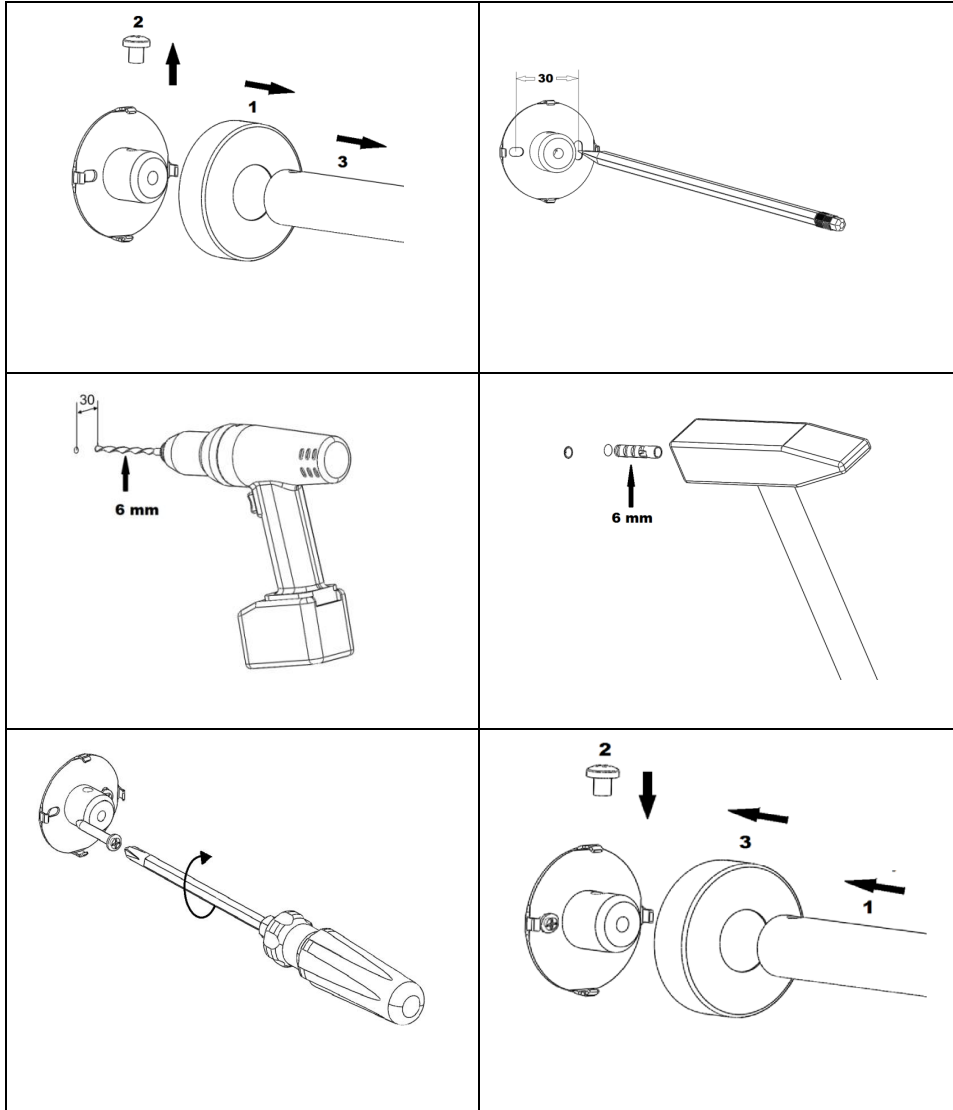

Unterlagen ronda light

- 1.1 Strichzeichnungen Montage
- 1.2 Bemaßungen DIN A4
- 1.3 Montageanleitung DIN A4
- 1.4 Montageanleitung DIN A5
- 1.5 Bemaßungen DIN A5

<p>Handtuchring</p>		
<p>Glashalter</p>		
<p>Seifenhalter</p>		
<p>Seifenspender</p>		
<p>Wannengriff</p>		
<p>Badetuchhalter</p>		

<p>Handtuchhalter</p>		
<p>Papierhalter</p>		
<p>Reserverollenhalter</p>		
<p>Haken</p>		
<p>WC-Bürstengarnitur</p>		

Montageanleitung

Instruktion Manual

Instruktion de montage

Montageanleitung
Instruktion Manual
Instruktion de montage

Montageanleitung
Instruktion Manual
Instruktion de montage

Handtuchring

Glashalter

Seifenhalter

Seifenspender

Wannengriff

Badetuchhalter

Handtuchhalter