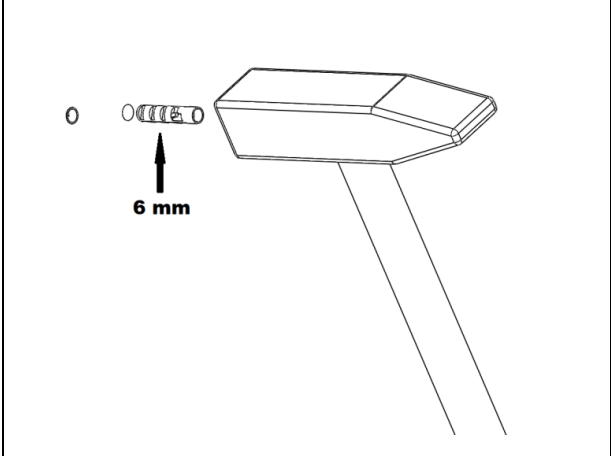

Unterlagen ronda light

- 1.1 Strichzeichnungen Montage
- 1.2 Bemaßungen DIN A4
- 1.3 Montageanleitung DIN A4
- 1.4 Montageanleitung DIN A5
- 1.5 Bemaßungen DIN A5

<p>Handtuchring</p>		
<p>Glashalter</p>		
<p>Seifenhalter</p>		
<p>Seifenspender</p>		
<p>Wannengriff</p>		
<p>Badetuchhalter</p>		

<p>Handtuchhalter</p>		
<p>Papierhalter</p>		
<p>Reserverollenhalter</p>		
<p>Haken</p>		
<p>WC-Bürstengarnitur</p>		

Montageanleitung

Instruktion Manual

Instruktion de montage

Montageanleitung
Instruktion Manual
Instruktion de montage