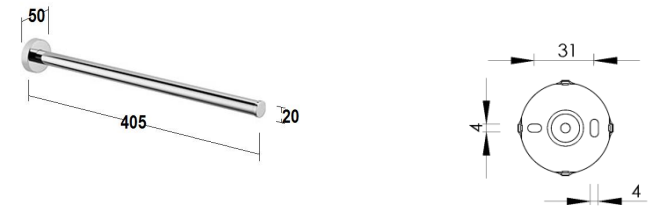

Unterlagen ronda light

- 1.1 Strichzeichnungen Montage
- 1.2 Bemaßungen DIN A4
- 1.3 Montageanleitung DIN A4
- 1.4 Montageanleitung DIN A5
- 1.5 Bemaßungen DIN A5

<p>Handtuchring</p>		
<p>Glashalter</p>		
<p>Seifenhalter</p>		
<p>Seifenspender</p>		
<p>Wannengriff</p>		
<p>Badetuchhalter</p>		

Montageanleitung
Instruktion Manual
Instruktion de montage

Handtuchring

Glashalter

Seifenhalter

Seifenspender

Wannengriff

Badetuchhalter

Handtuchhalter