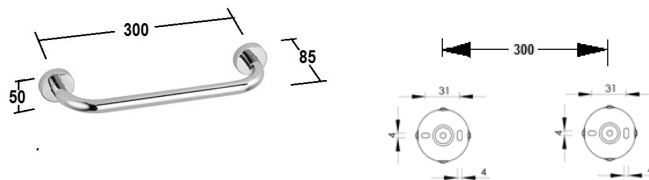

Unterlagen ronda light

- 1.1 Strichzeichnungen Montage
- 1.2 Bemaßungen DIN A4
- 1.3 Montageanleitung DIN A4
- 1.4 Montageanleitung DIN A5
- 1.5 Bemaßungen DIN A5

<p>Handtuchring</p>		
<p>Glashalter</p>		
<p>Seifenhalter</p>		
<p>Seifenspender</p>		
<p>Wannengriff</p>		
<p>Badetuchhalter</p>		

Montageanleitung
Instruktion Manual
Instruktion de montage

Handtuchring

Glashalter

Seifenhalter

Seifenspender

Wannengriff

Badetuchhalter

Handtuchhalter