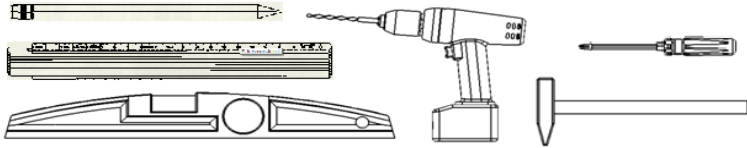

Unterlagen ronda light

- 1.1 Strichzeichnungen Montage
- 1.2 Bemaßungen DIN A4
- 1.3 Montageanleitung DIN A4
- 1.4 Montageanleitung DIN A5
- 1.5 Bemaßungen DIN A5

<p>Handtuchring</p>		
<p>Glashalter</p>		
<p>Seifenhalter</p>		
<p>Seifenspender</p>		
<p>Wannengriff</p>		
<p>Badetuchhalter</p>		

<p>Handtuchhalter</p>		
<p>Papierhalter</p>		
<p>Reserverollenhalter</p>		
<p>Haken</p>		
<p>WC-Bürstengarnitur</p>		

Montageanleitung

Instruktion Manual

Instruktion de montage

Montageanleitung
Instruktion Manual
Instruktion de montage